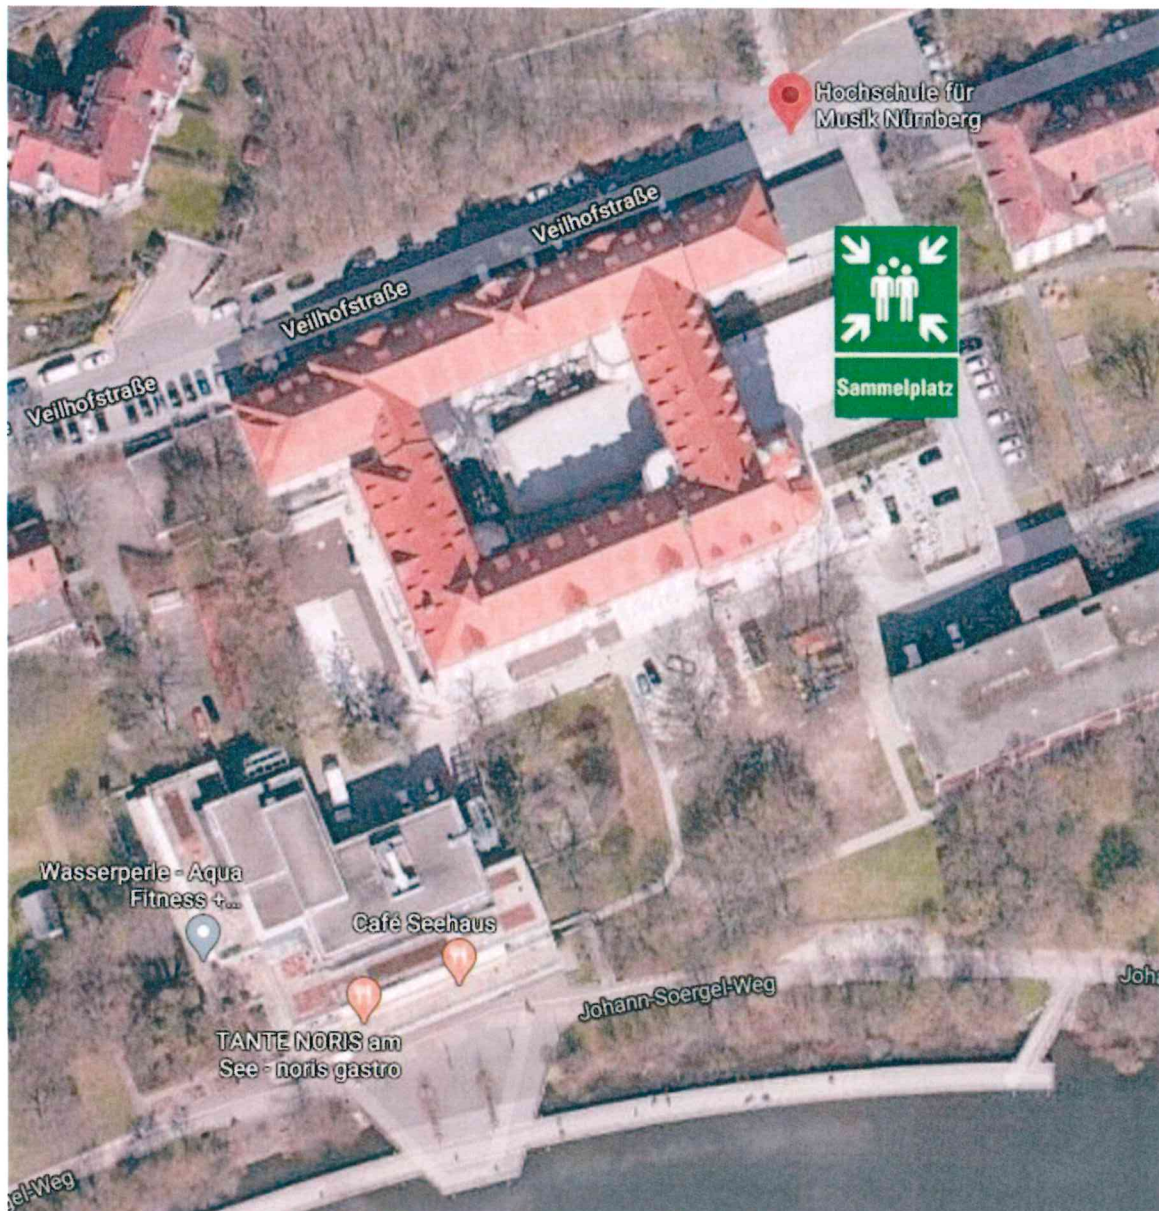

Lageplan Sammelplatz

Anlage 2 zur Brandschutzordnung
Geltungsbereich: Hochschule für Musik Nürnberg

Sammelplatz „Vorplatz“

Historie

REV.	DATUM	AUTOR	ÄNDERUNG / BESCHREIBUNG
1	12.05.2020	H. Gruber BSB	Neuerstellung